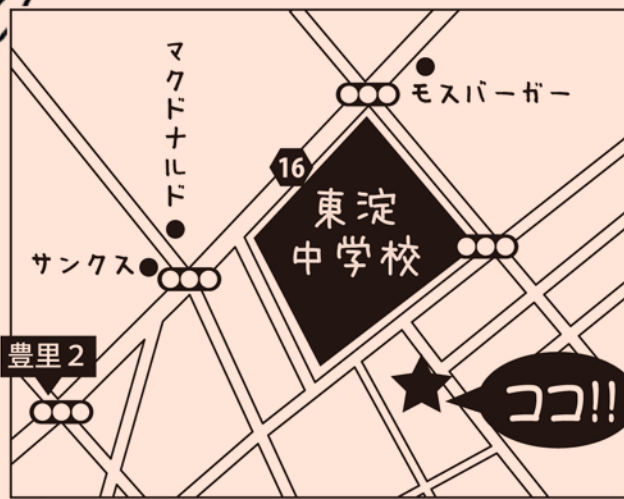

参加自由

参加自由

遊びに来てね!

# 昔ながらの餅まき上棟式開催

## 豊里6丁目

所在地: 東淀川区豊里6丁目19番付近  
※駐車場はございません。

たくさん持って帰ってネ!!

お菓子やご祝儀たくさんまきます!!

みんな参加できます!