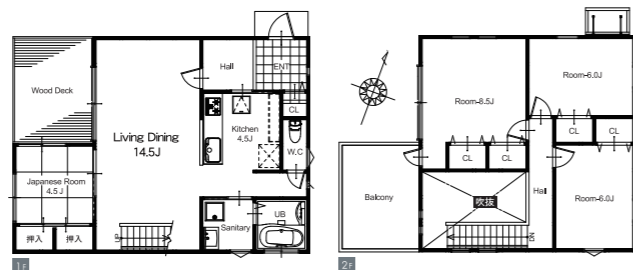

ZERO-CUBE+BOX 本体価格
1,200万円(税別)
12,960,000万円(税込)

ZERO-CUBE+BOX/4LDK

1,000万円から始まる+FUNで楽しむ家創り

家族構成やライフスタイルに合わせてBOXをプラスすれば、マイホームの「あったらいいな」がカタチになります。休日に家族でバーベキューが楽しめるウッドデッキ、客間として、また子どもとのふれあいスペースとして活用できる和室など、BOXのスタイルは自由自在。1階は広く、明るいリビングダイニングを中心に、対面式キッチン、バスルーム、トイレなどを1か所に集中配置。暮らしが楽しくなる充実した居住空間が生まれました。

- 延床面積 / 120.07㎡(36.32坪)
- 1F 面積 / 64.59㎡
- 2F 面積 / 55.48㎡

資料請求受付中!!

- ZERO-CUBE+FUN コンceptブック
 - マイホームを考えたら読む本
- ホームページよりお申込みいただけます。

MJHOUSE 大阪

+FUN で自由にカスタマイズ!

※写真はイメージです。仕様については予告なく変更することがございます。

1,000万円のスタイリッシュな家をベースに、こだわりや楽しみをプラスする、
住まいの新発想「+FUN」。