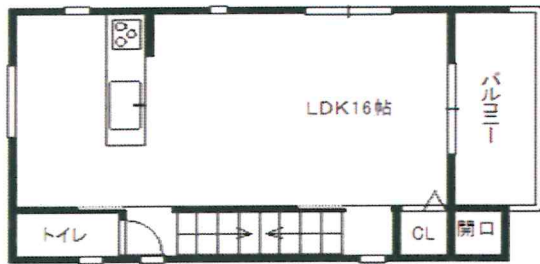

# 広告 初登場！ 小松小学校区 築浅 中古戸建！

3階

2階

1階

価格 **2,790**万円

月々の支払例

頭金 **0**円 2790万円借入

月々**77,142**円

- ★平日ご案内可！是非ご覧ください
- ★ハイグレード車・駐車可
- ★キッチン上部棚・ソフトダウンウォール付
- ★大変綺麗にお使いです
- ★阪急「上新庄駅」徒歩5分！通勤便利！

学校区

小松小学校区

瑞光中学校区

■ おすすめポイント ■

- 平成22年5月築
- 小松小学校区
- 浴室暖房乾燥機
- 浴室TV付
- セコムホームセキュリティ

物件概要

- 東淀川区上新庄3-19
- 阪急「上新庄」駅 徒歩5分
- 土地面積60.02㎡
- 建物面積102.87㎡
- 平成22年5月築
- 4LDK
- 前面6mの公道に7m接