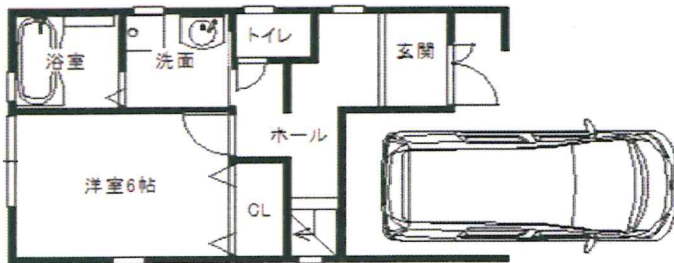

1階

価格 **2,790**万円

月々の支払例

頭金 **0**円 2790万円借入

月々**77,142**円

- ★平日ご案内可！是非ご覧ください
- ★ハイグレード車・駐車可
- ★キッチン上部棚・ソフトダウンウォール付
- ★大変綺麗にお使いです
- ★阪急「上新庄駅」徒歩5分！通勤便利！

学校区

小松小学校区

瑞光中学校区

■ おすすめポイント ■

- ●平成22年5月築
- ●小松小学校区
- ●浴室暖房乾燥機
- ●浴室TV付
- ●セコムホームセキュリティ

物件概要

- ●東淀川区上新庄3-19
- ●阪急「上新庄」駅 徒歩5分
- ●土地面積60.02㎡
- ●建物面積102.87㎡
- ●平成22年5月築
- ●4LDK
- ●前面6mの公道に7m接