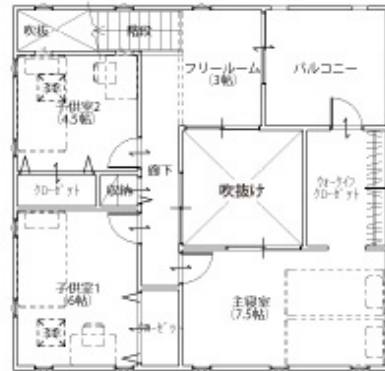

# 北江口2丁目新築戸建 限定1区画分譲開始

価格 **3,870** 万円 ※頭金0円・ボーナス払0円・期間35年  
 月々 **107,005** 円

●学区●

井高野小学校

井高野中学校

1F Plan

2F Plan

## ■ZERO CUBE 回~KAI~ オススメポイント■

- お家の真ん中に光庭を配置されており家族の気配が感じられる間取りです。
- リビング横の階段はおしゃれなスチール階段
- 1階の和室はウッドデッキに面していますので客間としてもご使用頂けます。
- 主寝室には約3帖分のウォークインクローゼットつき
- 玄関ドアはカードをかざすだけで簡単に開錠できます。

- ★車4台駐車可能!!
- ★家庭菜園もできます
- ★有効敷地面積:約57.3坪