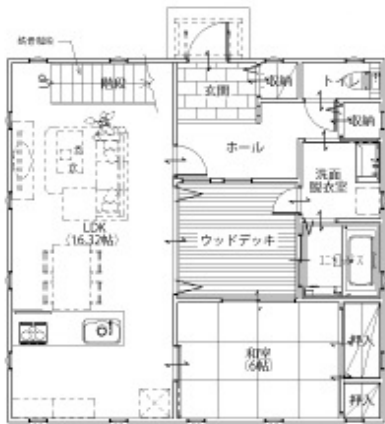

# 北江口2丁目新築戸建 限定1区画分譲開始

価格 **3,870** 万円 ※頭金0円・ボーナス払0円・期間35年  
 月々 **107,005** 円

●学区●

井高野小学校

井高野中学校

1F Plan

2F Plan

## ■ZERO CUBE 回~KAI~ オススメポイント■

- お家の真ん中に光庭を配置されており家族の気配が感じられる間取りです。
- リビング横の階段はおしゃれなスチール階段
- 1階の和室はウッドデッキに面していますので客間としてもご使用頂けます。
- 主寝室には約3帖分のウォークインクローゼットつき
- 玄関ドアはカードをかざすだけで簡単に開錠できます。

- ★車4台駐車可能!!
- ★家庭菜園もできます
- ★有効敷地面積:約57.3坪