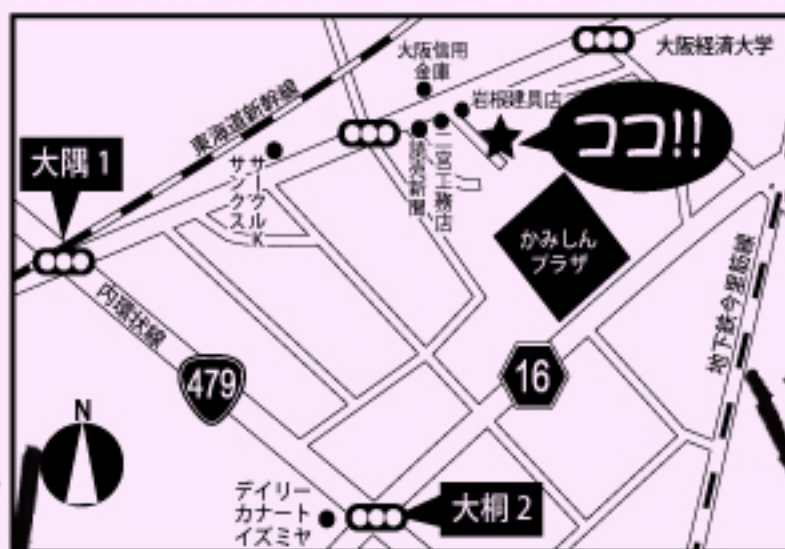

参加自由

参加自由

遊びに来てね!

# 昔なつかしの餅まき上棟式開催 大隅1丁目

所在地: 東淀川区大隅1丁目6番29号付近

※駐車場はございません。

みんな参加できますー!

たくさん持って帰ってネ!!

お菓子やご祝儀たくさんまきます!!

## 平成25年

※雨天時は3/24(日)AM11~となります。